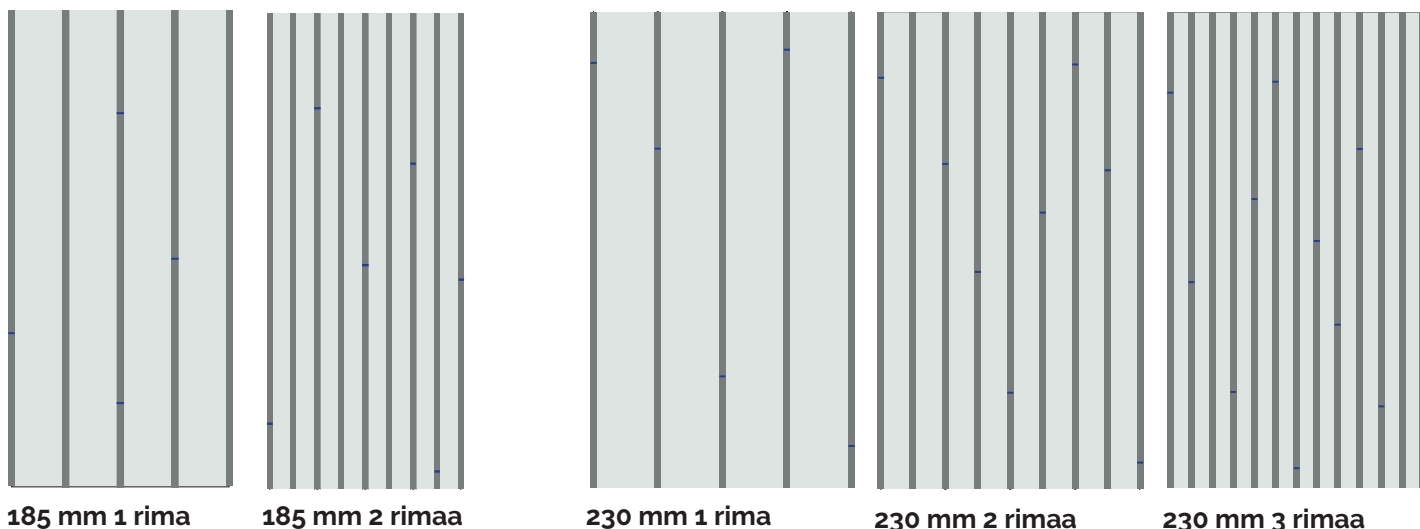

TAMMIPARKETTI 230 MM LEVEYS, 2180 MM PITUUS

Lajitelma	Rimajako	Rimojen väli (etäisyys toisistaan)	Hinta/m²
SELECT	3 rimaa	55 mm	287,70 €/m²
CLASSIC	3 rimaa	55 mm	260,00 €/m²
VINTAGE	3 rimaa	55 mm	244,00 €/m²

DESIGNSEINÄ BY VILLE KOKKONEN

Muotoilija Ville Kokkosen Timberwiselle suunnittelema TXT-designseinä luo lukemattomia sisustusmahdollisuuksia. Rimojen väliä, määrää ja korkeuksia vaihtelemalla pystyy luomaan uniikkeja designseiniä useaan eri tilaan.

TEKNISET MITAT:

Riman leveys: 22 mm
Riman syvyys (näkyvä osa): 18 mm
Riman pituus: vaihteleva pituus
Rimaseinän kokonaispaksuus (taustalaudan kanssa): 32,5 mm
Parkettitoimitus voi sisältää myös pituuksia 1818 mm – 2180 mm

SAATAVILLA OLEVAT SÄVYT
ÖLJYVAHATTUNA:

Tammi: *Antique, Arctic, Cognac, Eben, Kirkas öljyvaha, Luosto, Nordic, Polar (mattalakattuna), Sky White, Snöhetta, Walnut ja Wenge.*

Saarni: *Eben, Kirkas öljyvaha, Polar (mattalakattuna) ja Valkoöljyvahattu.*

HUOM:

TXT-designseinän kohdalla on otettava huomioon se, että puu on luonnonmateriaali ja sävyt toistuvat hieman eri tavalla massiivirimassa kuin itse parkettilaudassa. Rimassa ei voida taata puulajin lajittelulle ominaisia piirteitä.

ASENNUS:

Katso asennusohje www.timberwise.fi/twise/seinat/txt-seina