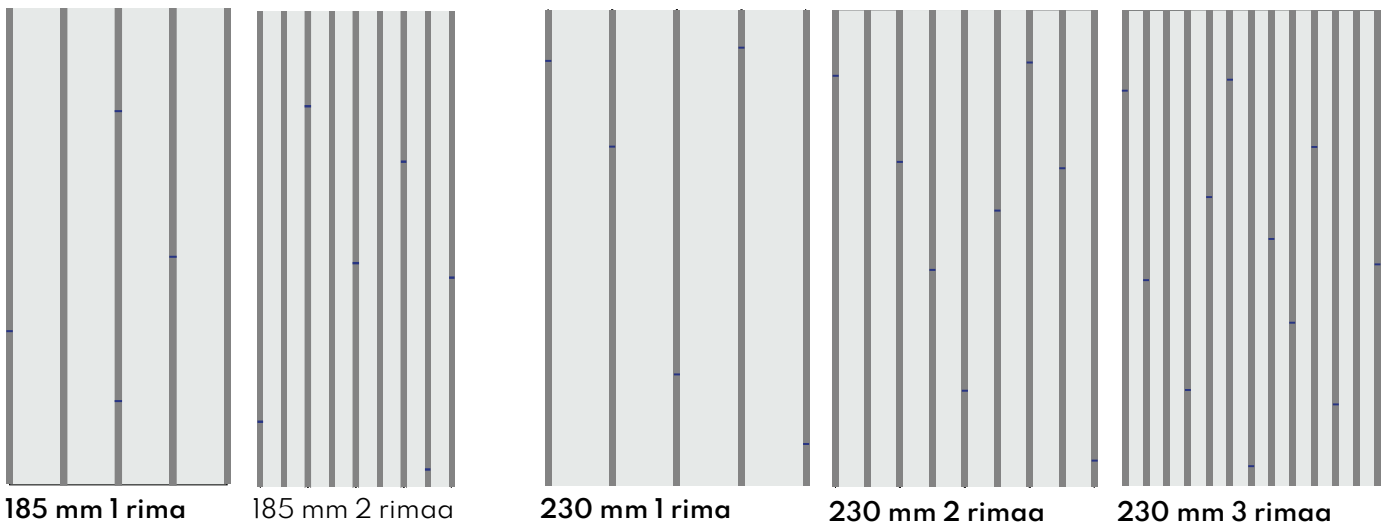

TAMMIPARKETTI 230 MM LEVEYS, 2180 MM PITUUS

Lajitelma	Rimajako	Rimojen väli (etäisyys toisistaan)	Hinta/m²
SELECT	3 rimaa	55 mm	370,00 €/m²
CLASSIC	3 rimaa	55 mm	330,00 €/m²
VINTAGE	3 rimaa	55 mm	300,00 €/m²

DESIGNSEINÄ BY VILLE KOKKONEN

Muotoilija Ville Kokkosen Timberwiselle suunnittelema TXT-designseinä luo lukemattomia sisustusmahdollisuuksia. Rimojen väliä, määrää ja korkeuksia vaihtelemalla pystyy luomaan uniikkeja designseiniä useaan eri tilaan.

TEKNISET MITAT:

Riman leveys: 22 mm
Riman syvyys (näkyvä osa): 18 mm
Riman pituus: vaihteleva pituus
Rimaseinän kokonaispaksuus (taustalaudan kanssa): 32 mm
Parkettitoimitus voi sisältää myös pituuksia 1818 mm – 2180 mm

**SAATAVILLA OLEVAT SÄVYT
ÖLJYVAHATTUNA:**

Tammi: Antique, Arctic, Cognac, Eben, Kirkas öljyvaha, Luosto, Nordic, Polar (mattalakattuna), Sky White, Snöhetta, Walnut ja Wenge.

Saarni: Eben, Kirkas öljyvaha, Polar (mattalakattuna) ja Valkoöljyvahattu.

HUOM:

TXT-designseinän kohdalla on otettava huomioon, että puu on luonnonmateriaali ja sävyt toistuvat eri tavalla massiivirimassa kuin itse parkettilaudassa. Rimassa ei voida taata puulajin lajitelmalle ominaisia piirteitä.

ASENNUS:

Katso asennusohje www.timberwise.fi/twise/seinat/txt-seina